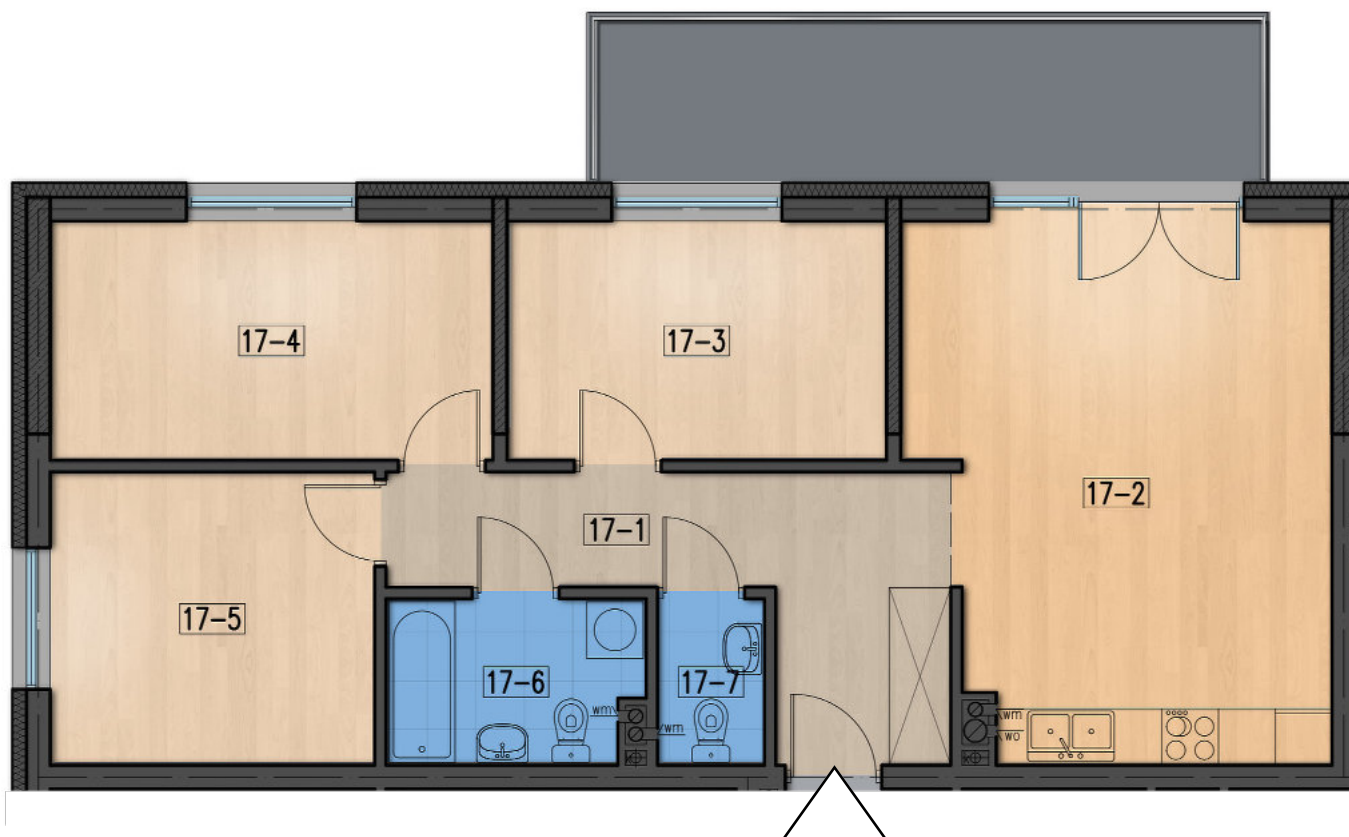

Osiedle Powstańców

*materiały i kolorystyka mają charakter poglądowy i nie stanowią oferty handlowej

KARTA MIESZKANIA

pow. 73,08m²

17-1	korytarz	10,58m ²
17-2	salon + kuchnia	23,81m ²
17-3	pokój	10,02m ²
17-4	pokój	11,70m ²
17-5	pokój	10,50m ²
17-6	łazienka	4,54m ²
17-7	wc	1,93m ²